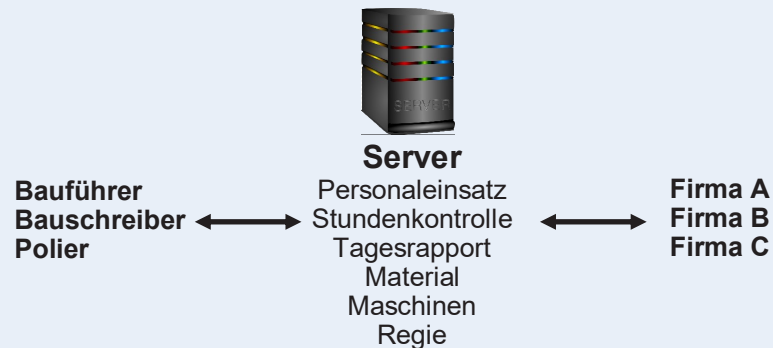

Programme für Bauführer, Poliere und Büro

- Sie **mieten** die Software für die erforderliche Bauzeit.
- Schnittstellen zu Lohnbuchhaltung, Personal, Inventar etc. sind vorhanden.
- Alle ARGE-Teilnehmer haben Zugriff auf die Daten.

Für Beratung stehen wir Ihnen gerne zur Verfügung.

Wir freuen uns auf Ihre Anfrage.

Programme für Bauführer, Poliere und Büro

- Sie **mieten** die Software für die erforderliche Bauzeit.
- Schnittstellen zu Lohnbuchhaltung, Personal, Inventar etc. sind vorhanden.
- Alle ARGE-Teilnehmer haben Zugriff auf die Daten.